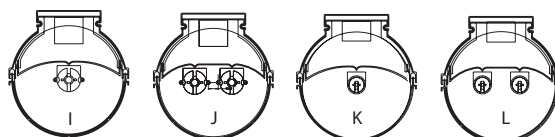

L [mm]
T8 36W, T5 28W, T5 54W	1287
T8 58W, T5 35W, T5 49W, T5 80W	1587