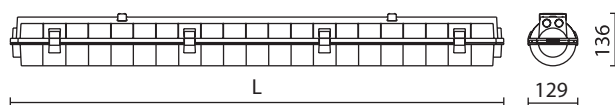

L [mm]
T8 36W, T5 28W, T5 54W	1287
T8 58W, T5 35W, T5 49W, T5 80W	1587