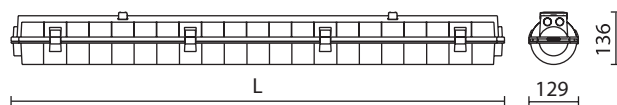

COSMO 4 INDUSTRY

6864420	CO4 136 EVG IN	1xT8 36W	G13	230V AC	2,20	I
6865420	CO4 236 EVG IN	2xT8 36W	G13	230V AC	2,20	J
6866420	CO4 158 EVG IN	1xT8 58W	G13	230V AC	2,60	I
6867420	CO4 258 EVG IN	2xT8 58W	G13	230V AC	2,60	J

	L [mm]
T8 36W	1287
T8 58W	1587