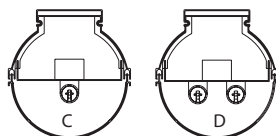

# COSMO <sub>2</sub>

Icon 1	Icon 2	Icon 3	Icon 4	Icon 5	Icon 6	Icon 7	Icon 8
68440?0	8821000	CO2 128	1xT5 28W	G5	230V AC	1,90	C
68450?0	8822000	CO2 228	2xT5 28W	G5	230V AC	2,00	D
68460?0	8823000	CO2 154	1xT5 54W	G5	230V AC	1,90	C
68470?0		CO2 254	2xT5 54W	G5	230V AC	2,00	D
68480?0	8825000	CO2 135	1xT5 35W	G5	230V AC	2,30	C
68490?0	8826000	CO2 235	2xT5 35W	G5	230V AC	2,30	D
68500?0		CO2 180	1xT5 80W	G5	230V AC	2,30	C
6851000		CO2 280	2xT5 80W	G5	230V AC	2,40	D
24040?0	8955100	CO2 149	1xT5 49W	G5	230V AC	2,30	C
24050?0	8955000	CO2 249	2xT5 49W	G5	230V AC	2,40	D

..... ? . 0 - BEZ ŚCIEMNIANIA NO DIMMING • 5 - SWITCH DIM A • 6 - DALI • 8 - DSI • 9 - 1-10V

Icon	L [mm]
T5 28W, T5 54W	1287
T5 35W, T5 49W, T5 80W	1587