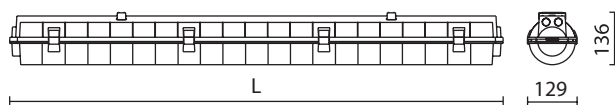

# COSMO <sub>2</sub>

Icon 1	Icon 2	Icon 3	Icon 4	Icon 5	Icon 6	Icon 7	Icon 8
68440?0	8821000	CO2 128	1xT5 28W	G5	230V AC	1,90	C
68450?0	8822000	CO2 228	2xT5 28W	G5	230V AC	2,00	D
68460?0	8823000	CO2 154	1xT5 54W	G5	230V AC	1,90	C
68470?0		CO2 254	2xT5 54W	G5	230V AC	2,00	D
68480?0	8825000	CO2 135	1xT5 35W	G5	230V AC	2,30	C
68490?0	8826000	CO2 235	2xT5 35W	G5	230V AC	2,30	D
68500?0		CO2 180	1xT5 80W	G5	230V AC	2,30	C
6851000		CO2 280	2xT5 80W	G5	230V AC	2,40	D
24040?0	8955100	CO2 149	1xT5 49W	G5	230V AC	2,30	C
24050?0	8955000	CO2 249	2xT5 49W	G5	230V AC	2,40	D

..... ? . 0 - BEZ ŚCIEMNIANIA NO DIMMING • 5 - SWITCH DIM A • 6 - DALI • 8 - DSI • 9 - 1-10V

Icon	L [mm]
T5 28W, T5 54W	1287
T5 35W, T5 49W, T5 80W	1587