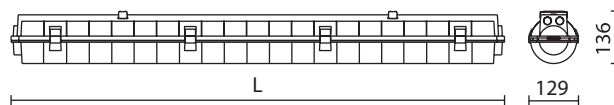

COSMO ₁ INDUSTRY

6836420	CO1 136 EVG IN	1xT8 36W	G13	230V AC	2,20	A	
6841420	CO1 236 EVG IN	2xT8 36W	G13	230V AC	2,20	B	
6842420	CO1 158 EVG IN	1xT8 58W	G13	230V AC	2,60	A	
6843420	CO1 258 EVG IN	2xT8 58W	G13	230V AC	2,60	B	

	L [mm]
T8 36W	1287
T8 58W	1587