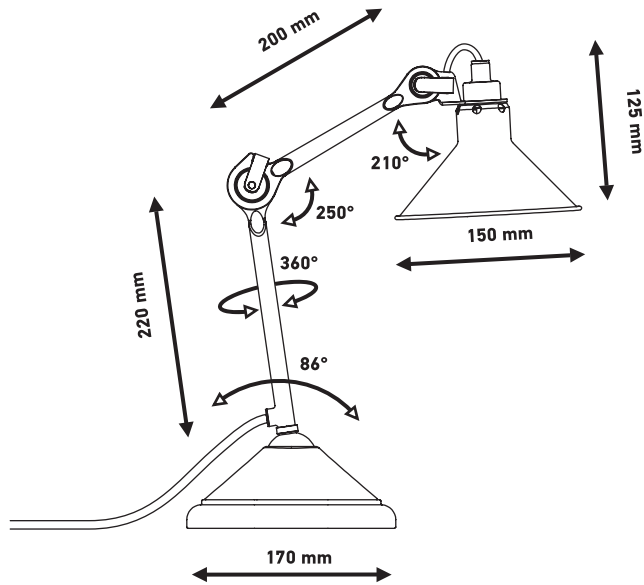

Table lamp | Lampe de table

Material: Steel | Base oak wood
Matériaux: Acier | Base chêne

Weight: Net 2,5 kg | Gross 3,4 kg
Poids: Net 2,5 kg | Brut 3,4 kg

Dimensions:
Arm 220 mm | Rod 200 mm | Soc 170 mm
Bras 220 mm | Bielle 200 mm | Socle 170 mm

Packaging: 365 x 225 x 305 mm

Electric fabric wire
Câble électrique tissu

CL II – E14 – ESL11W

IP20    

DCW
ÉDITIONS
PARIS

71 rue de la Fontaine au Roi
75011 Paris – France
+33 (0)1 40 21 37 60
sales@dcwe.fr

TECHNICAL SHEET / FICHE TECHNIQUE

LAMPE GRAS N°207

FINISHES / FINITIONS

N°207 BL-SAT

Black satin steel | Colored or chromed shade
Acier noir satin | Réflecteur couleur ou chromé

N°207 CH-CH

Chromed steel | Colored or chromed shade
Acier chromé | Réflecteur couleur ou chromé