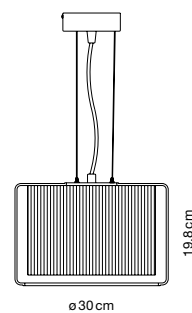

MERCER

Joan Gaspar & Javier M. Borrás, 2005

Cotton shade that floats inside a transparent blown glass structure. Opal diffuser disc on the lower part.

- Black
- Natural
- Pearl white

Mercer 44

- ⦿ 2x E27 HSGSA/C/UB 77W
- ⦿ 2x E27 LED Standard 8W
- ⦿ 2x E27 FBT 18W

Mercer 30

- ⦿ E27 HSGSA/C/UB 77W
- ⦿ E27 LED Standard 8W
- ⦿ E27 FBA 15W

Mercer 20

- ⦿ E14 HSGSP/C/UB 46W
- ⦿ E14 LED 5W

Mercer 44

Mercer 30

Mercer 20

Range