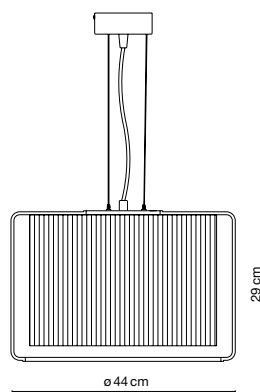

MERCER

Joan Gaspar & Javier M. Borrás, 2005

Cotton shade that floats inside a transparent blown glass structure. Opal diffuser disc on the lower part.

- Black
- Natural
- Pearl white

Mercer 44

- ⦿ 2x E27 HSGSA/C/UB 77W
- ⦿ 2x E27 LED Standard 8W
- ⦿ 2x E27 FBT 18W

Mercer 30

- ⦿ E27 HSGSA/C/UB 77W
- ⦿ E27 LED Standard 8W
- ⦿ E27 FBA 15W

Mercer 20

- ⦿ E14 HSGSP/C/UB 46W
- ⦿ E14 LED 5W

Mercer 44

Mercer 30

Mercer 20

Range