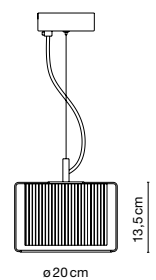

MERCER

Joan Gaspar & Javier M. Borrás, 2005

Cotton shade that floats inside a transparent blown glass structure. Opal diffuser disc on the lower part.

- Black
- Natural
- Pearl white

Mercer 44

- ⦿ 2x E27 HSGSA/C/UB 77W
- ⦿ 2x E27 LED Standard 8W
- ⦿ 2x E27 FBT 18W

Mercer 30

- ⦿ E27 HSGSA/C/UB 77W
- ⦿ E27 LED Standard 8W
- ⦿ E27 FBA 15W

Mercer 20

- ⦿ E14 HSGSP/C/UB 46W
- ⦿ E14 LED 5W

Mercer 44

Mercer 30

Mercer 20

Range