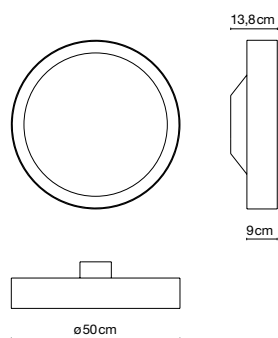

- ⦿ 4x HSGSA/C/UB 46W
- ⦿ 4x E27 LED Standard 8W
- ⦿ 4x E27 FBT 20W
- T5-C 22W + 40W

Plaff-on! 50

Plaff-on! 33

- ⦿ 2x HSGSA/C/UB 46W
- ⦿ 2x E27 LED Standard 8W
- ⦿ 2x E27 FBT 18W
- R7s ECO 114mm 120W
- ⦿ 2x G24 q-3 TC-DEL 26W