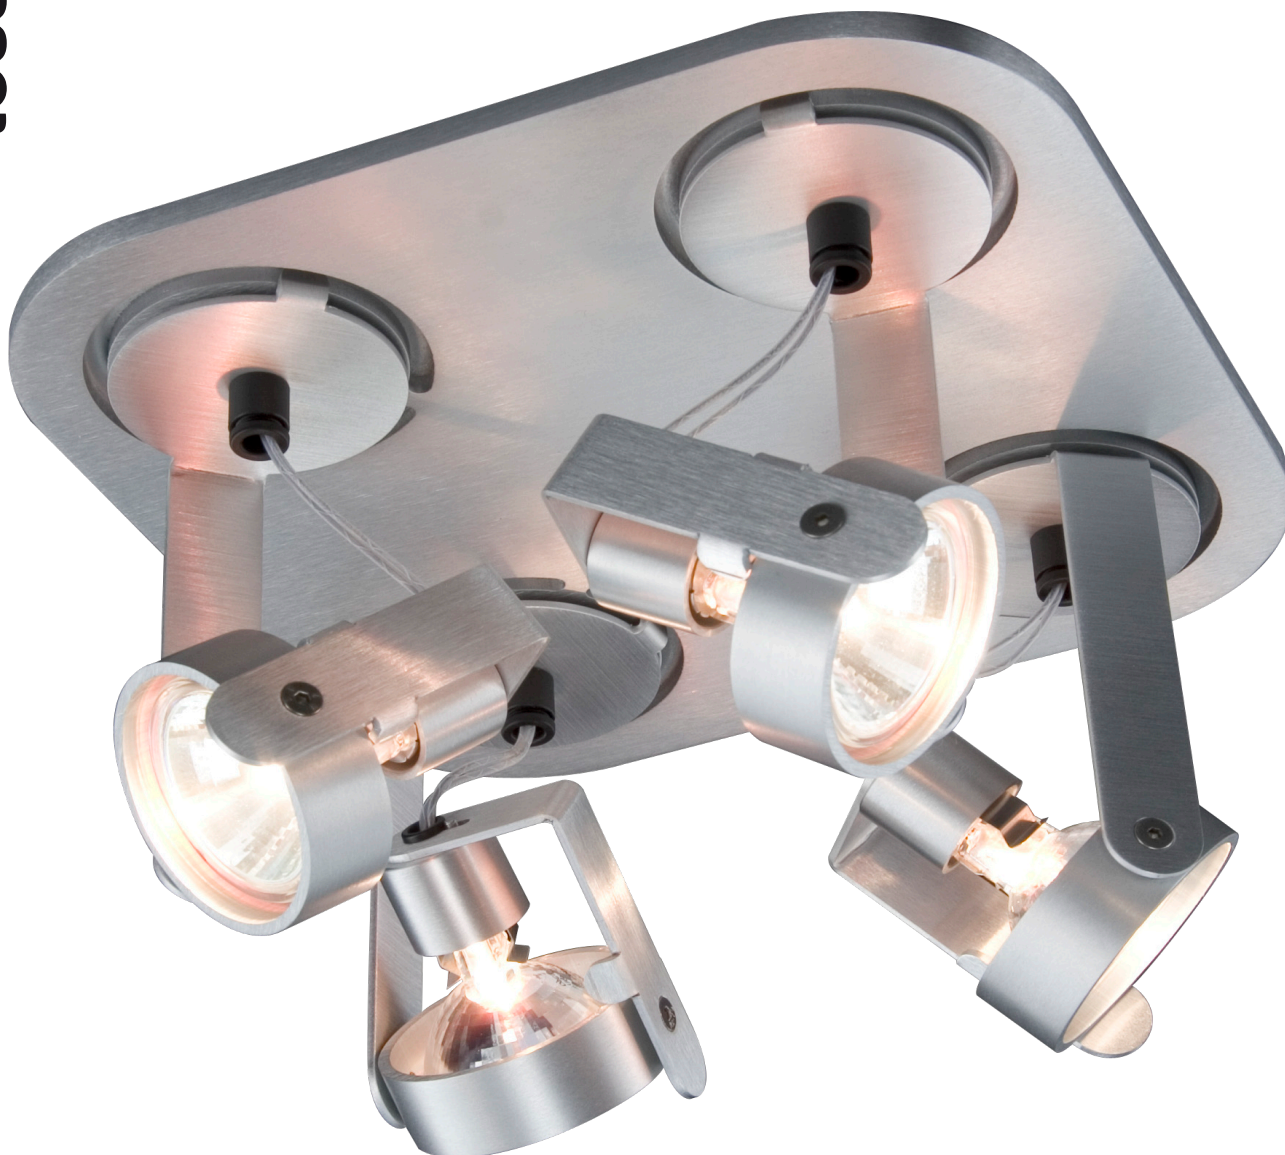

## bang 4 square

Collectie spots waarbij de nadruk ligt op techniek en beweegbaarheid. Elk onderdeel heeft een welbepaalde functie waardoor de vormtaal als eerlijk en niet opdringerig overkomt. Daardoor integreert de BANG zich in alle mogelijke omgevingen en is zo makkelijk toepasbaar. Uitgevoerd in geborsteld aluminium toont de Bang zich in een industriële en karaktervolle gedaante. In de gelakte uitvoering wordt het accent verlegd naar de elegante, vloeiende lijnen. De Bang is verkrijgbaar voor 12V- of 230V-dicroïdelampen.

Collection de spots où l'accent est placé sur la technique et la mobilité. Chaque élément possède une fonction bien déterminée pour laquelle le langage des formes se révèle franc sans toutefois être envahissant. Le BANG s'intègre donc dans tous les environnements possibles et peut donc être utilisé facilement. Exécuté en aluminium brossé, le Bang adopte une forme industrielle et pleine de caractère. En version peinte, l'accent est alors placé sur les lignes élégantes et fluides. Le Bang est disponible pour des lampes dichroïques de 12V ou de 230V.

Bei diesen Kollektionssspots stehen Technik und Beweglichkeit zentral. Jedes Teil hat eine bestimmte Funktion, wodurch die Formen ehrlich und nicht aufdringlich wirken. So passt BANG zu jeder Umgebung und ist die Leuchte leicht einsetzbar. Bang wurde aus gebürstetem Aluminium angefertigt und erhielt so ein industrielles, charaktervolles Aussehen. In der lackierten Ausführung stehen elegante, fließende Linien im Vordergrund. Bang ist mit dikroitischen 12-V- oder 230-V-Lampen erhältlich.