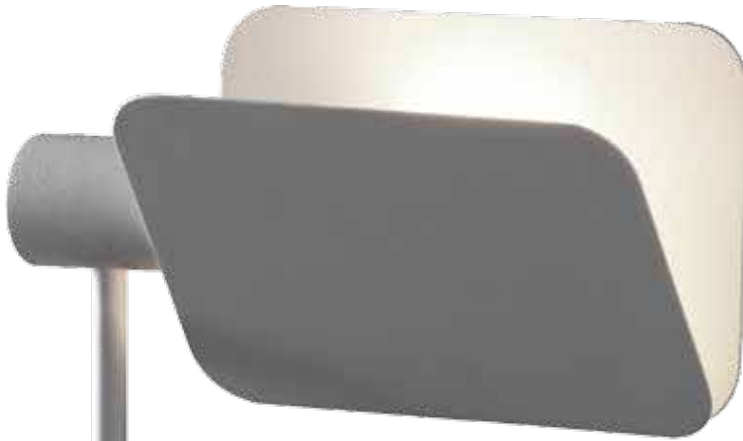

# blackjack

Blackjack is an elegant and minimalist table or floor lamp designed under the motto “form follows function”. The lamp is available in different heights and rotates 180 ° on the foot. The two plate -whose shape is reminiscent of playing cards- tilt separately so that the diffused light can be projected in the desired direction. Available in black and white with G9 halogen or LED.

Blackjack is een elegante en minimalistische tafel- of vloerlamp ontworpen onder het motto “form follows function”. De lamp is verkrijgbaar in verschillende hoogtes en roteert 180° op de voet. De twee plaatjes –waarvan de vorm doet denken aan speelkaarten- kantelen afzonderlijk zodat het licht diffuus geprojecteerd kan worden in de gewenste richting. Verkrijgbaar in zwart en wit met G9 halogeen of LED.

Blackjack est une table élégante et minimaliste ou lampadaire conçu sous la devise «la forme suit la fonction». La lampe est disponible en différentes tailles et qui tourne de 180 ° sur le pied. Les deux plaques, dont la forme rappelle celle des cartes à jouer d’inclinaison séparément de sorte que la lumière diffusée peut être projetée dans la direction désirée.