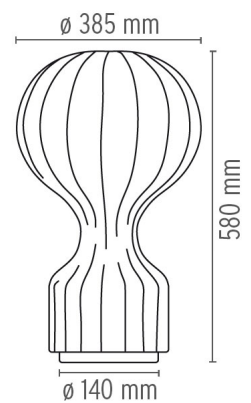

## DIMENSIONS

## PHYSICAL

<b>Supply</b>	Power cord
<b>Cord length(mm)</b>	1800
<b>Construction material</b>	Cocoon resin, Steel
<b>Weight (kg)</b>	2.3

## Gatto . Lamps

**46W E27 HSGS**

**Lamp Watt:**  
46 W

**Lamp category:**  
Incandescent

**Socket:**  
E27

**Lamp type:**  
HSGS

### DIMENSIONS