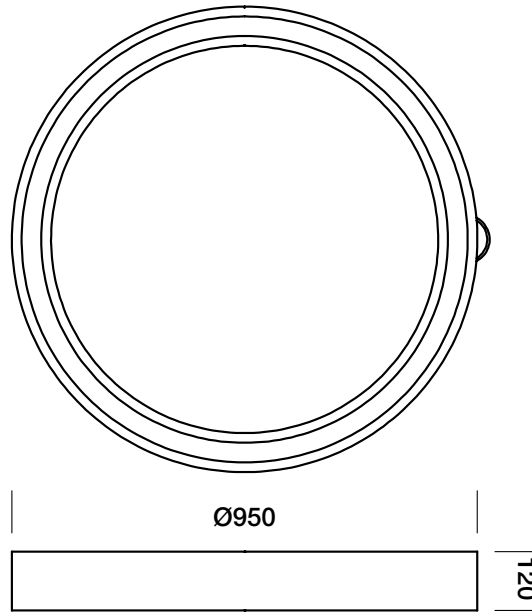

**T78C3DWL**

**hoop 950 ceiling LED 90W RGB with remote**

white painted

**T78C4DWL**

karveelstraat 2  
8380 zeebrugge, belgium

**T** +32 (0)50 54 35 49  
**F** +32 (0)50 54 35 40

**E** info@tossb.com  
**W** www.tossb.com