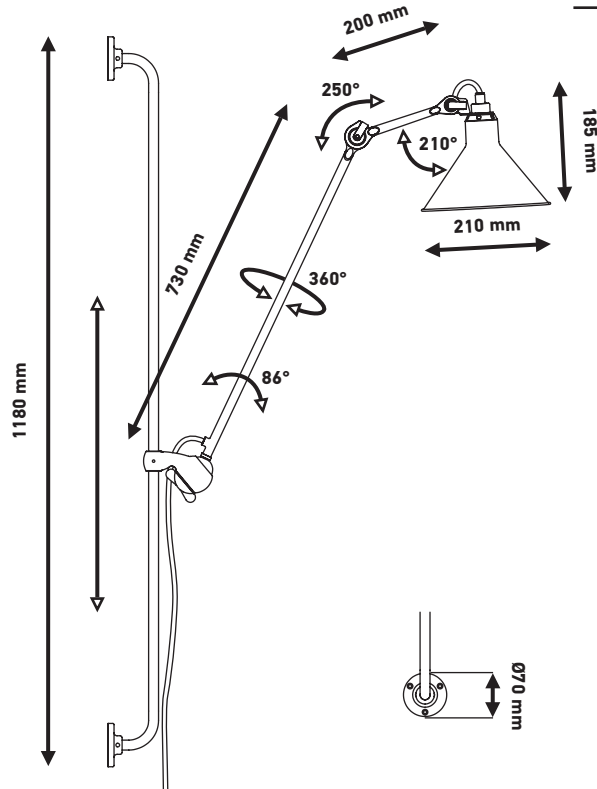

TECHNICAL SHEET / FICHE TECHNIQUE

LAMPE GRAS N°214

**Atypical wall lamp |
Applique atypique**

**Material: Steel
Matériaux: Acier**

**Weight: Net 3,5 kg | Gross 3,7 kg
Poids: Net 3,5 kg | Brut 3,7 kg**

Dimensions:
Arm 730 mm | Rod 200 mm | Bar 1180 mm
Bras 730 mm | Bielle 200 mm |
Barre 1180 mm

Packaging: 1165 × 255 × 280 mm

Electric fabric wire
Câble électrique tissu

CL II – E14 – ESL11W

IP20

FINISHES / FINITIONS

Black satin steel | Colored, chromed or coppered shade
Acier noir satin | Réflecteur couleur, chromé ou cuivré