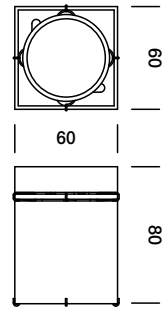

„Mini“ wird mit einer GZ10-Fassung versehen, ist auf Anfrage jedoch auch für 12V erhältlich.

mini

brushed aluminium  
chrome  
grey painted  
white painted  
black painted

**T9C1HAA**  
**T9C1HAP**  
**T9C1HGL**  
**T9C1HWL**  
**T9C1HZL**