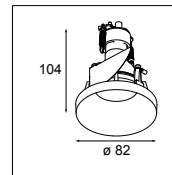

Smart Kup HIPAR-C16

1x HIPAR-C 16 Gx10 max. 35W
gear not incl.
aperture $\varnothing$ 70 h 120

! for gear see goodies
! can be combined with Smart mask

eco 0.25 1.1.1.1 1.1.1.1 1.1.1.1 1.1.1.1 960°C

black struc	12490032
white struc	12490009

ACCESSORIES

10889830 12290130