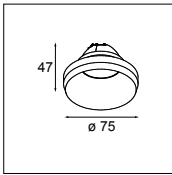

Smart Lotis frontring

	MEDIUM 25°	FLOOD 50°
white struc	12550209	12551209
black	12550202	12551202

Smart Kup frontring

	MEDIUM 25°	FLOOD 50°
white struc	12550309	12551309
black	12550302	12551302