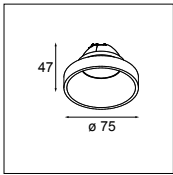

Smart Lotis frontring

	MEDIUM 25°	FLOOD 50°
white struc	12550209	12551209
black	12550202	12551202

Smart Kup frontring

	MEDIUM 25°	FLOOD 50°
white struc	12550309	12551309
black	12550302	12551302